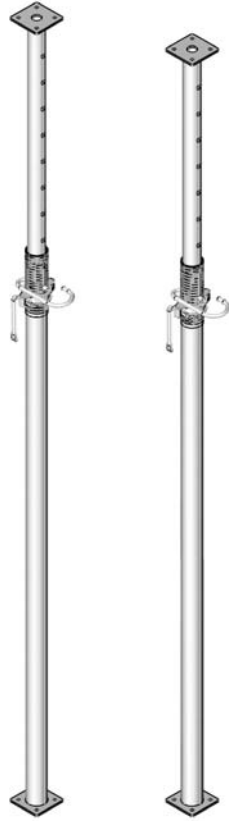

Kalıp ve İskele Sistemleri

Formwork & Scaffolding Systems

Ürün kataloğu
Product catalog

1984 ✓

Teleskopik direkler
Telescopic props

Teleskopik direkler

Telescopic props

Teleskopik direk NS / Telescopic prop NS

NS 150 cm
NS 250 cm
NS 300 cm
NS 350 cm
NS 400 cm
NS 450 cm

parça / item no

kg

073 0150	9,00
073 0250	12,40
073 0300	14,20
073 0350	15,80
073 0400	17,60
073 0450	19,40

Teleskopik direk NSU / Telescopic prop NSU

Prop uzatma AS / Prop extender AS

AS 50 cm
AS 75 cm
AS 100 cm

073 0165	3,90
073 0166	5,10
073 0167	6,20

2 tk. M12/50 ile birlikte / Complete with 2 pcs of M12/50

Teleskopik direkler

Telescopic props

Teleskopik direk HS / Telescopic prop HS

Üç ayak sehpa katlanır tip / Tripod foldable

073 3231

11,00

Üç ayak sehpa NS ve AS tip teleskopik direkler içindir /
Foldable tripod is only for NS and AS type props

Teleskopik direkler

Telescopic props

4 Yollu başlık / 4 way fork head		parça / item no	kg
		061 1625	5,40
U Başlık / U head			
	10 cm	061 1635	1,19
	20 cm	061 1636	2,35
	30 cm	061 1637	3,56
	40 cm	061 1638	4,72
Geniş U başlık / Wide U head			
	17 cm	061 1640	1,62
	20 cm	061 1639	1,80
İskele borusu / Scaffold tube 48/3.0 mm			
	100 cm	072 1000	3,35
	150 cm	072 1500	5,03
	200 cm	072 2000	6,70
	250 cm	072 2500	8,38
	300 cm	072 3000	10,05
	350 cm	072 3500	11,73
	400 cm	072 4000	13,40
	450 cm	072 4500	15,08
	500 cm	072 5000	16,75
	600 cm	072 6000	20,10
Boru kelepçesi / Coupler			
	Hareketli / Swivel 48/48 mm	005 4810	1,10
	Sabit / Double 48/48 mm	005 4811	1,10