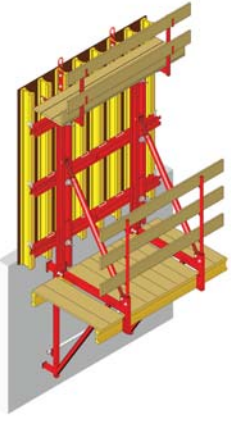

Üç ayak sehpa katlanır tip / Tripod foldable

073 3231

11,00

Üç ayak sehpa NS ve AS tip teleskopik direkler içindir /
Foldable tripod is only for NS and AS type props

Teleskopik direkler

Telescopic props

4 Yollu başlık / 4 way fork head		parça / item no	kg
		061 1625	5,40
U Başlık / U head			
	10 cm	061 1635	1,19
	20 cm	061 1636	2,35
	30 cm	061 1637	3,56
	40 cm	061 1638	4,72
Geniş U başlık / Wide U head			
	17 cm	061 1640	1,62
	20 cm	061 1639	1,80
İskele borusu / Scaffold tube 48/3.0 mm			
	100 cm	072 1000	3,35
	150 cm	072 1500	5,03
	200 cm	072 2000	6,70
	250 cm	072 2500	8,38
	300 cm	072 3000	10,05
	350 cm	072 3500	11,73
	400 cm	072 4000	13,40
	450 cm	072 4500	15,08
	500 cm	072 5000	16,75
	600 cm	072 6000	20,10
Boru kelepçesi / Coupler			
	Hareketli / Swivel 48/48 mm	005 4810	1,10
	Sabit / Double 48/48 mm	005 4811	1,10