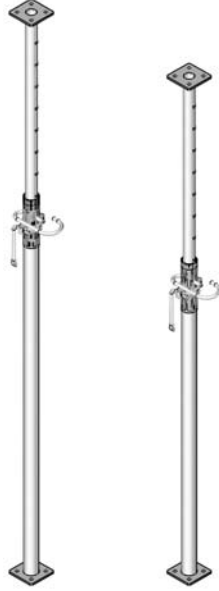

Kalıp ve İskele Sistemleri

Formwork & Scaffolding Systems

Ürün kataloğu
Product catalog

1984 ✓

Teleskopik direkler
Telescopic props

Teleskopik direkler

Telescopic props

Teleskopik direk NS / Telescopic prop NS

NS 150 cm
NS 250 cm
NS 300 cm
NS 350 cm
NS 400 cm
NS 450 cm

parça / item no

kg

073 0150	9,00
073 0250	12,40
073 0300	14,20
073 0350	15,80
073 0400	17,60
073 0450	19,40

Teleskopik direk NSU / Telescopic prop NSU

NSU 150 cm
NSU 250 cm
NSU 300 cm
NSU 350 cm
NSU 400 cm
NSU 450 cm

073 0151	9,00
073 0251	12,60
073 0301	14,40
073 0351	16,00
073 0401	17,80
073 0451	19,60

Prop uzatma NS / Prop extender NS

NS 50 cm
NS 75 cm
NS 100 cm

073 0161	3,80
073 0162	4,90
073 0163	5,90

2 tk. M12/50 ile birlikte / Complete with two sets of M12/50

Teleskopik direkler

Telescopic props

Teleskopik direk AS / Telescopic prop AS

AS 350 cm
AS 400 cm
AS 450 cm
AS 500 cm
AS 550 cm